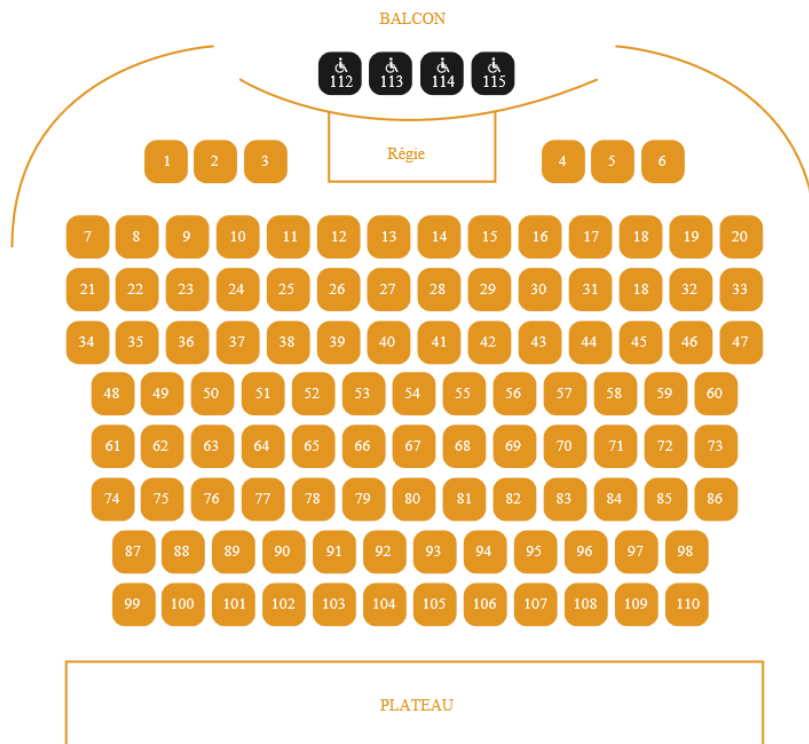

Plan de

salle

Fiche technique

Matériel mis à disposition

Désignation	Quantité
LUMIERES	
PC ADB C103 1KW	15
PC Juliat 650W	4
Découpe ADB DW105 1KW	3
Découpe Strang Lightning Harmony 1KW	1
PAR 64 1KW	10
PAR 16 50W	8
Jeu d'orgue Zero 88 Jester 12/24	1
Bloc de puissance 12 circuits	2
Par 20 Led Omnilux 12W	8
SON	
Console son BEHRINGER MX802	1
Système de diffusion audio actif HK AUDIO LUCAS 2000 2800W	1